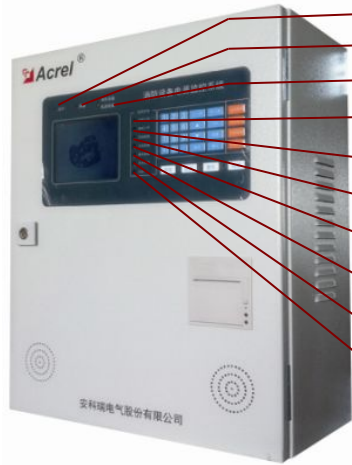

## 监控器 ( 主机 )

### 壁挂式消防设备电源监控器 ( 主机 )

- 1、运行指示灯 (绿色), 系统正常运行时指示灯亮
- 2、屏蔽指示灯 (红色), 系统接收到屏蔽信号时指示灯亮
- 3、消防设备电源故障指示灯 (黄色), 系统接收到故障信号时指示灯亮
- 4、主电工作指示灯 (绿色), 系统主电源工作运行时指示灯亮
- 5、备电指示灯 (绿色), 系统备用电源运行时指示灯亮
- 6、系统故障指示灯 (黄色), 系统发生故障时指示灯亮
- 7、主电故障指示灯 (黄色), 系统主电源发生故障时指示灯亮
- 8、备电故障指示灯 (黄色), 系统备用电源故障时指示灯亮
- 9、其他故障指示灯 (黄色), 系统发生其他故障时指示灯亮
- 10、消音指示灯 (红色), 系统消音时指示灯亮

### 柜体式消防设备电源监控器 ( 主机 )

- ① 故障指示灯(黄色),系统接收到故障报警信号时指示灯点亮。
- ② 运行指示灯(绿色),系统正常运行时指示灯点亮。
- ③ 主电源指示灯(绿色),使用主电源供电时指示灯点亮。
- ④ 备用电源指示灯(绿色),使用备用电源供电时指示灯点亮。